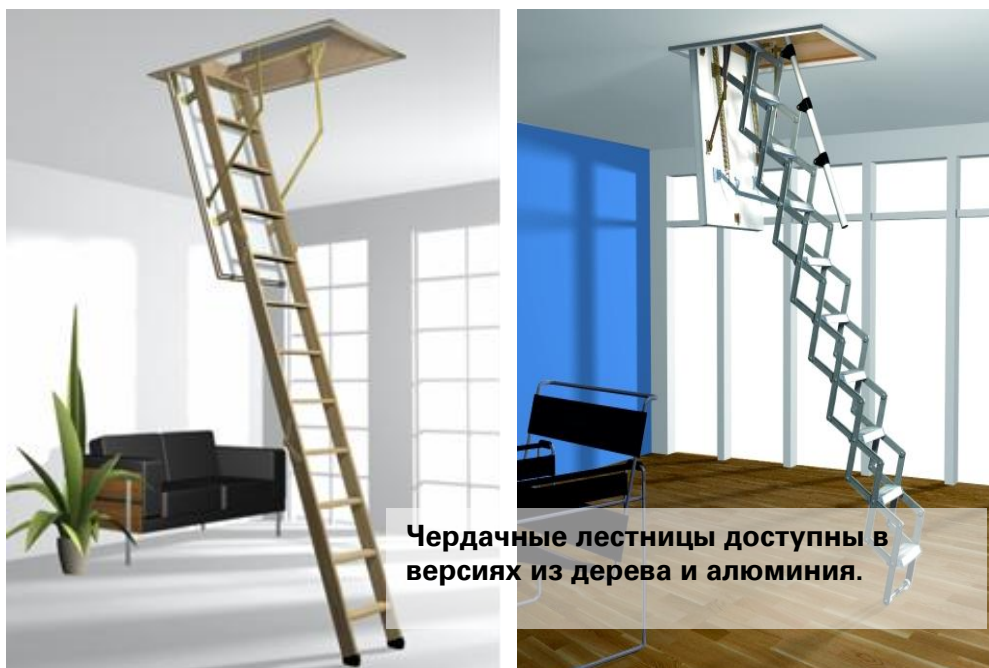

- защиты от солнечного света и перегрева помещений в жаркую погоду,
- затемнения помещений,
- защиты от насекомых,
- дизайнерских решений для мансарды.

Среди широкого спектра: стандартных и затемняющих рольставней, жалюзи, москитных сеток, а также маркизетов, можно найти решения, которые полностью удовлетворят возникающие потребности, а также

станут дополнительными акцентами в интерьере. Решения, подчеркивающие характер помещения действуют таким образом, что пребывание в мансарде становится чем-то больше, чем удовлетворение эстетических эмоций. Пребывание в мансарде с Roto становится настоящим художественным наслаждением.

Roto – это не только мансардные окна

Roto также предлагает уже готовые к установке чердачные лестницы, которые отвечают всем техническим нормам, а также нормам безопасности. Все лестницы имеют немецкий знак качества TÜV и безопасности GS, а это явное доказательство их наивысшего качества. Продукты отличаются наивысшим, 4 классом, инфильтрации воздуха, а также высокой термоизоляцией, что подтверждено исследованиями Института IFT в Розенхайм.

Именно благодаря таким особенностям, как отличное качество используемых материалов и тщательный контроль над качеством продукции, чердачные лестницы Roto являются надежными на протяжении многих лет.

Чердачные лестницы доступны в версиях из дерева, а также алюминия, начиная с базовых моделей, моделей премиум-класса с дистанционным управлением, и заканчивая моделями, позволяющими выходить на плоские крыши. Их основной задачей является обеспечение безопасности, а также упрощенного доступа на чердак.