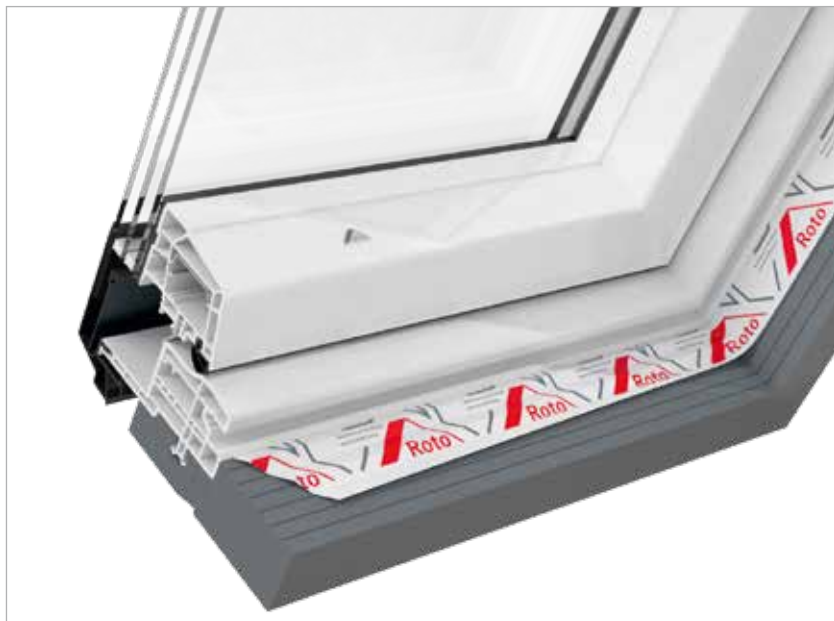

Стеклопакеты

Технические данные и характеристики

Разумное решение для энергосбережения

Мансардные окна со стеклопакетами Roto blueTec делают принцип Roto совершенным, имея отличную термоизоляцию, что отвечает требованиям строительства пассивных домов в рамках программ по энергосбережению жилых домов. Премиум-качество «Made in Germany» в сочетании совмещает в себе: энергоэффективность, защиту окружающей среды и комфорт – это то, что воплощает в себе серия мансардных окон Roto Designo.

Roto blueLine

(Тип стеклопакета – 5)

Однокамерный энерго-сберегающий стеклопакет (аргон), внешнее стекло – закаленное.
Ro 0,83 м²С/Вт.

Roto blueLine Plus

(Тип стеклопакета – 8А)

Однокамерный энерго-сберегающий стеклопакет (аргон), внешнее стекло – закаленное, внутреннее – клееное (триплекс), с самоочищающимся покрытием Aquaclear и шумоизоляцией (SSK 3).
Ro 0,83 м²С/Вт.

Roto blueTec

(Тип стеклопакета – 9 G)

2-х кам. низкоэмиссионный стеклопакет (аргон), внешнее и среднее стекла – закаленные, внутреннее – клееное (триплекс), с самоочищающимся покрытием Aquaclear и шумоизоляцией (SSK 3).
Ro 1,00 м²С/Вт.

Roto blueTec Plus

(Тип стеклопакета – 9P)

2-х кам. низкоэмиссионный стеклопакет (криптон), внешнее и среднее стекла – закаленные, внутреннее – клееное (триплекс), с самоочищающимся покрытием Aquaclear и шумоизоляцией (SSK 3).
Ro 1,25 м²С/Вт.

Технические данные

Коэффициент сопротивления теплопроводности, Rc	1,00 м²С/Вт
Коэффициент энергопередачи, g	50 %
Светопропускаяемость, TL	71 %
Пропускаемость УФ, Tuv	26 %

Технические данные

Коэффициент сопротивления теплопроводности, Rc	1,00 м²С/Вт
Коэффициент энергопередачи, g	48 %
Светопропускаяемость, TL	68 %
Пропускаемость УФ, Tuv	1 %

Технические данные

Коэффициент сопротивления теплопроводности, Rc	1,25 м²С/Вт
Коэффициент энергопередачи, g	51 %
Светопропускаяемость, TL	69 %
Пропускаемость УФ, Tuv	1 %

Технические данные

Коэффициент сопротивления теплопроводности, Rc	2,00 м²С/Вт
Коэффициент энергопередачи, g	38 %
Светопропускаяемость, TL	56 %
Пропускаемость УФ, Tuv	1 %

Свойства

- теплозащита;
- защита от наружного повреждения.

Свойства

- звуко- и теплоизоляция;
- защита от внешнего и внутреннего повреждения.

Свойства

- защита от запотевания и замерзания;
- звуко- и теплоизоляция;
- защита от внешнего и внутреннего повреждения.

Свойства

- защита от запотевания и замерзания;
- звуко- и теплоизоляция
- защита от внешнего; и внутреннего повреждения
- инертный газ – криптон.